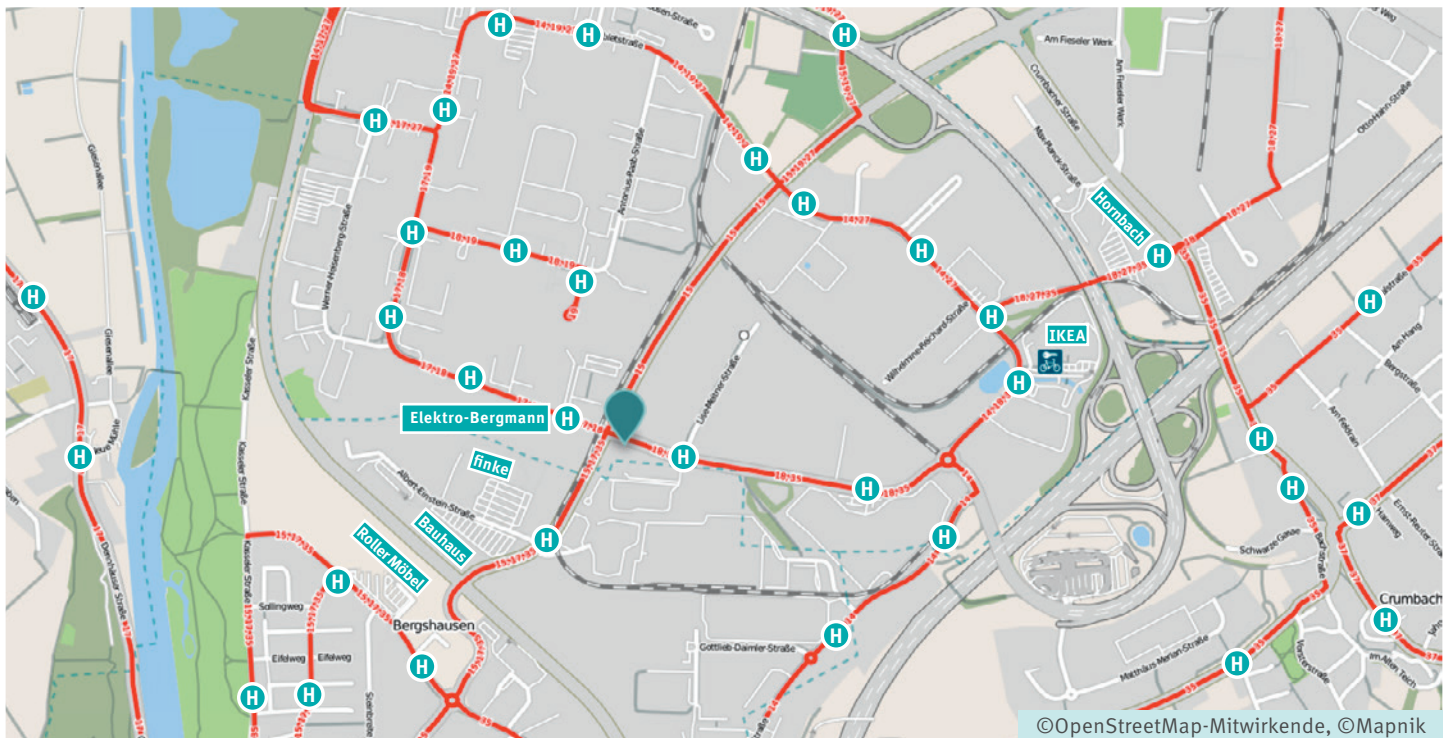

Der schnellste Weg zum erfolgreichen Abnehmen

Therapiezentrum Kassel

Wegbeschreibung mit Bus/Bahn:

Mit dem Bus erreichen Sie direkt das Therapiezentrum ab einer der folgenden Haltestelle:

Elektro-Bergmann

Von dieser Haltestelle haben Sie unmittelbar Anschluss an die Buslinien 17 und 18

Von dort sind Sie innerhalb von wenigen Minuten zu Fuß im easylife-Therapiezentrum.

Oder nutzen Sie die Verbindungssuche des Nordhessischer VerkehrsVerbund für Ihre optimale Verbindung unter:
www.nvv.de