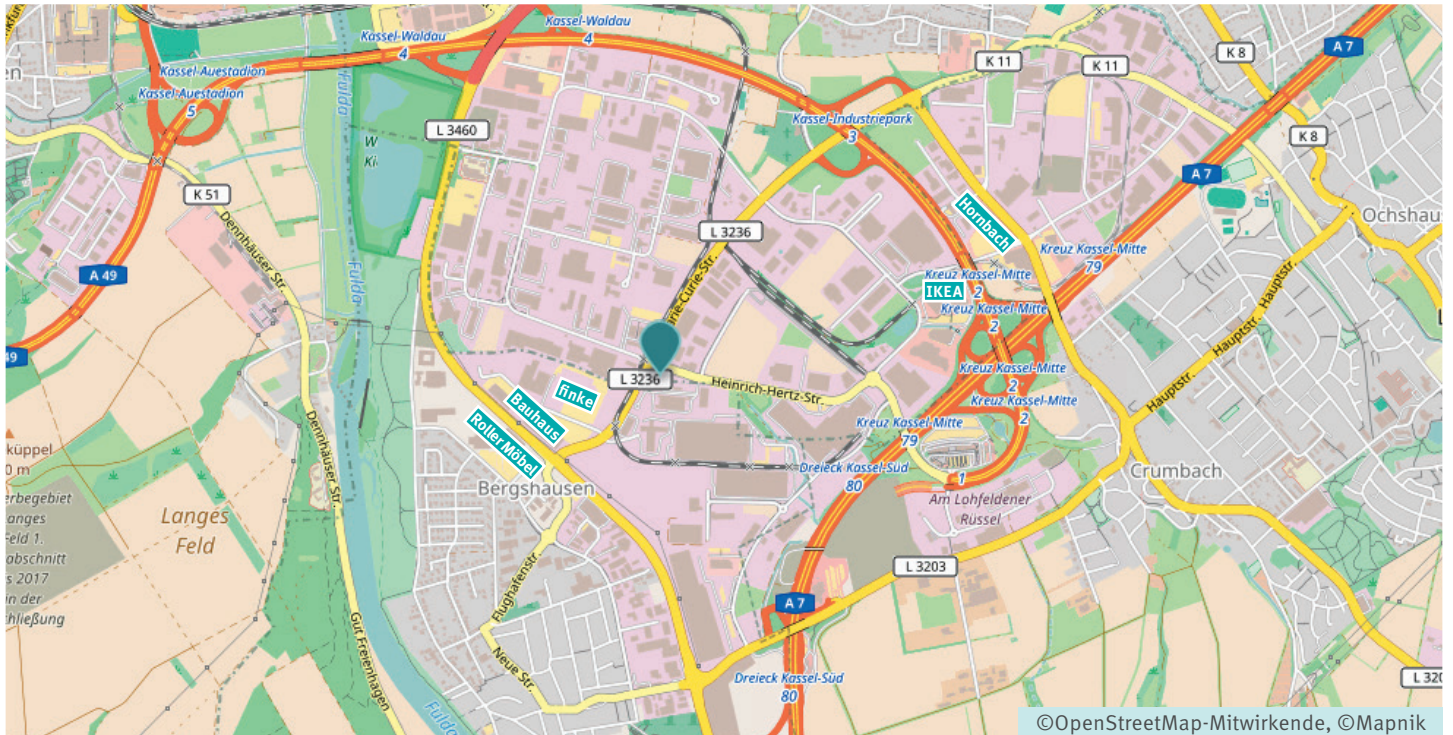

Der schnellste Weg zum erfolgreichen Abnehmen

Therapiezentrum Kassel

Wegbeschreibung mit dem Auto:

Von der A7 aus kommend:

- A7 bis zum Kreuz Kassel-Mitte folgen
- Ausfahrt Richtung GVZ Kassel/Lohfeldener/Rüssel nehmen
- Auf A49 fahren, weiter auf K9
- Geradeaus auf K9
- Weiter auf Emmy-Noether-Straße/K52
- Im Kreisverkehr zweite Ausfahrt (Heinrich-Hertz-Straße) nehmen
- Nach 850 m befindet sich Ihr Therapiezentrum auf der linken Seite

Von der A49 aus kommend:

- Ausfahrt Richtung Kassel-Waldau nehmen
- An der Ampel rechts fahren auf die L3460 in Richtung Industriepark KS-Waldau
- Rechts halten bis zur zweiten Ampel fahren, links am Bauhaus in die Marie-Curie-Straße abbiegen
- 600 m geradeaus bis zur zweiten Ampel
- An der Ampel rechts in die Heinrich-Hertz-Straße abbiegen und dort befindet sich das Therapiezentrum auf der rechten Seite.

Vom Zentrum (Hbf.) aus kommend:

- Geradeaus auf Lutherstraße folgen
- Weiter auf Kurt-Schumacher-Straße
- Weiter auf Fuldaabrücke
- Weiter auf Leipziger Straße
- Leicht rechts abbiegen Richtung B83
- Leicht rechts abbiegen, um auf B83 zu bleiben
- Weiter auf L3460
- Links abbiegen auf Marie-Curie-Straße
- Rechts abbiegen auf Heinrich-Hertz-Straße

Von dieser Haltestelle haben Sie unmittelbar Anschluss an die Buslinien 17 und 18

Von dort sind Sie innerhalb von wenigen Minuten zu Fuß im easylife-Therapiezentrum.

Oder nutzen Sie die Verbindungssuche des Nordhessischer VerkehrsVerbund für Ihre optimale Verbindung unter:
www.nvv.de