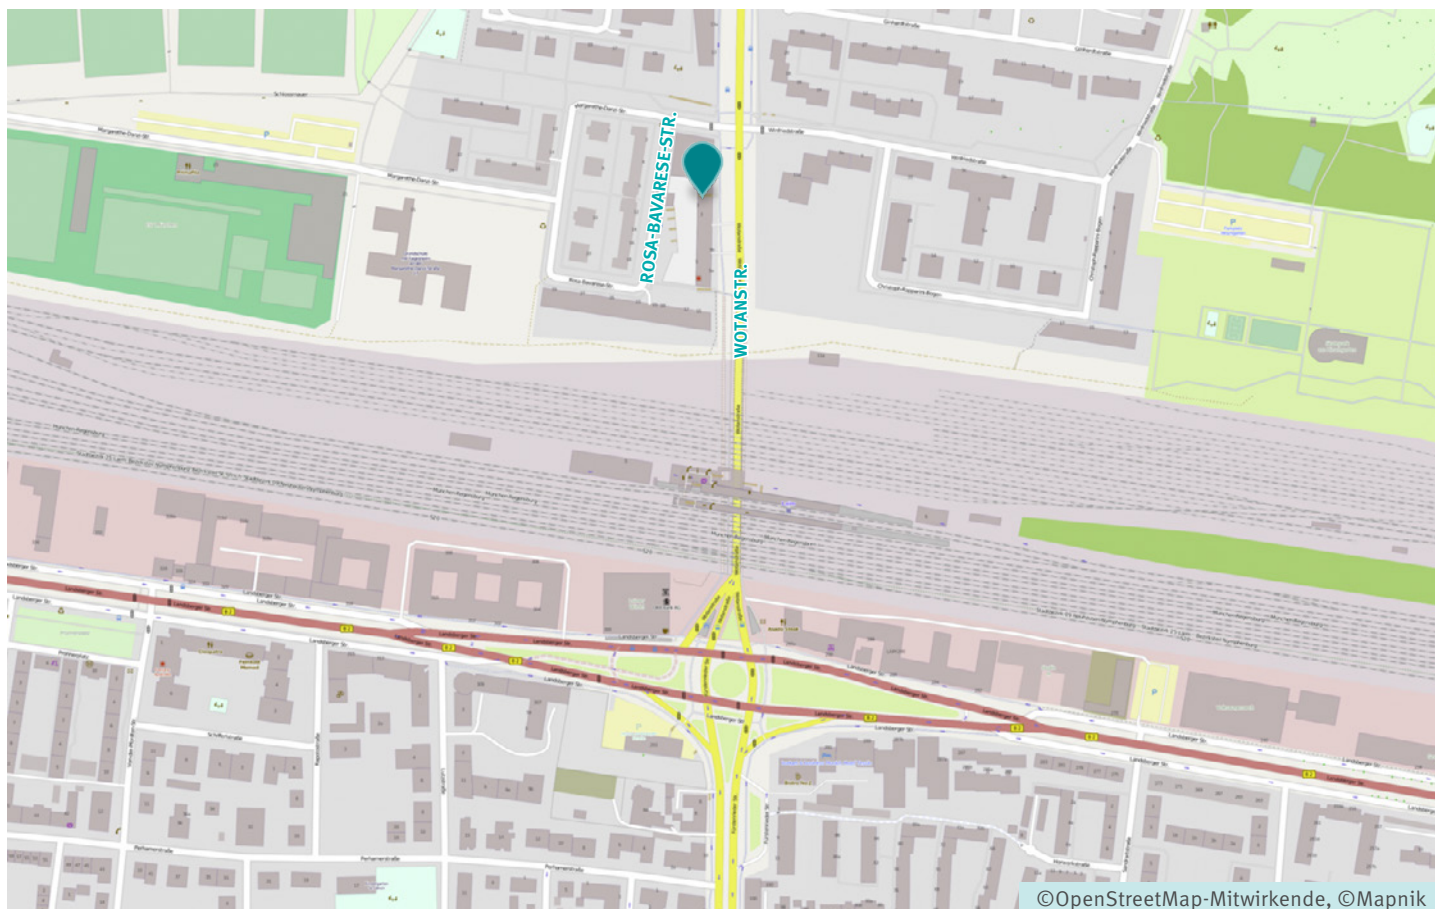

Der schnellste Weg zum erfolgreichen Abnehmen

Therapiezentrum München

Wegbeschreibung mit dem Auto:

1. Von der B2/Landsberger Straße kommend:

- Auf die Fürstenriederstraße/Wotanstraße abbiegen
- Links in die Margarethe-Danzi-Straße einbiegen
- Links abbiegen auf die Rosa-Bavarese-Straße
- Das Zentrum befindet sich im Ärztehaus Nymphenburg

2. Von der Dachauer Straße kommend:

- Auf Dachauer Str. Richtung Hugo-Troendle-Str. starten
- Links abbiegen auf Hugo-Troendle-Straße
- Weiter auf Wintrichring und der Straße folgen
- Links abbiegen auf die Menzinger Straße und dem Straßenverlauf weiter folgen
- Im Kreisverkehr zweite Ausfahrt nehmen
- Rechts abbiegen auf Wotanstraße
- Rechts abbiegen auf die Margarethe-Danzi-Straße
- Dann links in die Rosa-Bavarese-Straße einbiegen
- Das Zentrum befindet sich im Ärztehaus Nymphenburg

3. Vom Münchener-Kreuz West kommend:

- Im Stocket bis Berglwiesenstraße nehmen
- Nach rechts abbiegen, um auf Berglwiesenstraße zu bleiben
- Rechts in Lochhausener Straße abbiegen
- Den rechten Fahrstreifen zur Auffahrt A99 Richtung Stuttgart/Salzburg/Nürnberg nehmen
- An der Gabelung rechts Richtung München-Zentrum
- Im Kreisverkehr dritte Ausfahrt nehmen
- Dem Straßenverlauf ca 5,5 km folgen um in Kreis die zweite Ausfahrt zu nehmen
- Dem Straßenverlauf ca 5,5 km folgen um in Kreis die zweite Ausfahrt zu nehmen
- Rechts abbiegen auf Wotanstraße
- Rechts auf Margarethe-Danzi-Straße fahren, dann links in die Rosa-Bavarese-Straße einbiegen
- Das Zentrum befindet sich im Ärztehaus Nymphenburg

Der schnellste Weg zum erfolgreichen Abnehmen

Therapiezentrum München

Wegbeschreibung mit Bus/S-Bahn:

Mit dem MVV erreichen Sie eine der folgenden Bus Stationen:

Linie 168 bis Nymphenburg Süd (1)

Linie 51/151 bis Winfriedstraße (2)