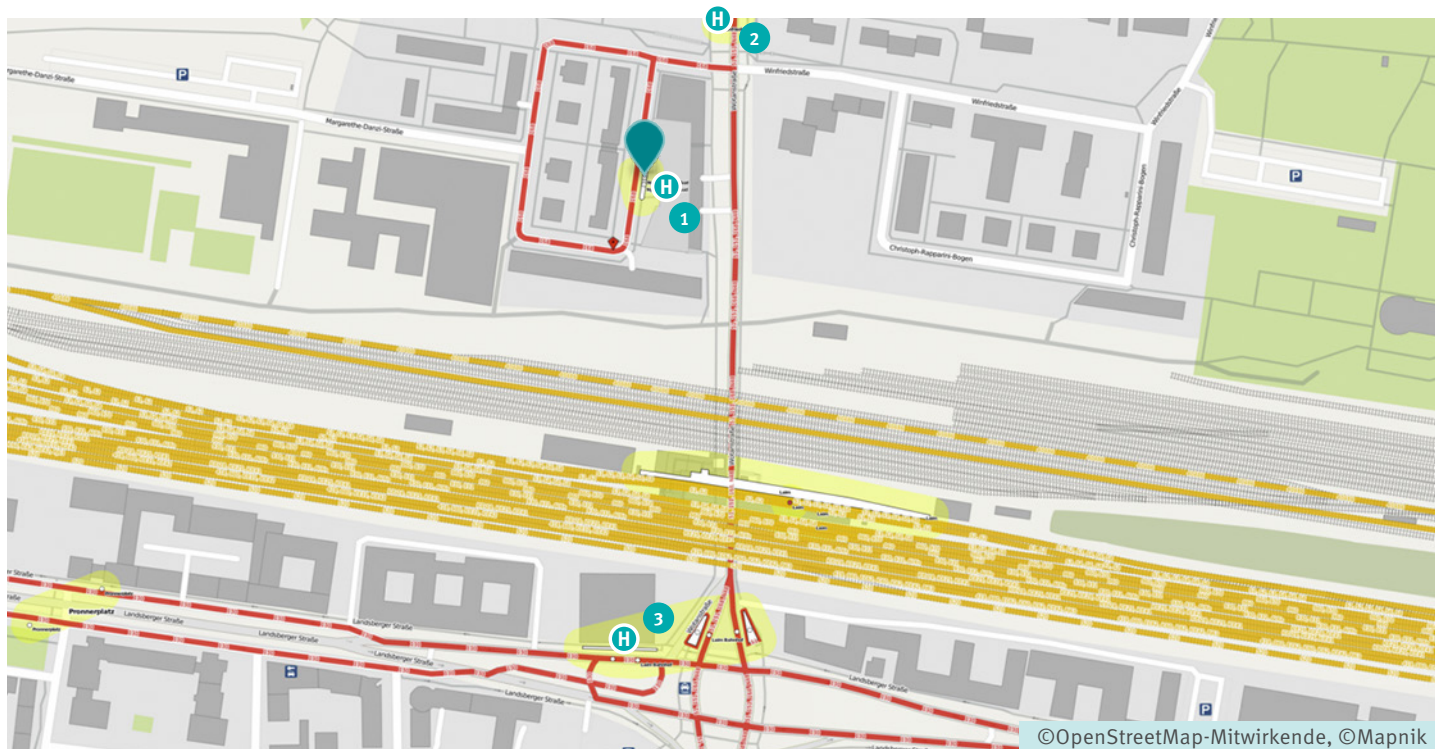

Der schnellste Weg zum erfolgreichen Abnehmen

Therapiezentrum München

Wegbeschreibung mit dem Auto:

1. Von der B2/Landsberger Straße kommend:

- Auf die Fürstenriederstraße/Wotanstraße abbiegen
- Links in die Margarethe-Danzi-Straße einbiegen
- Links abbiegen auf die Rosa-Bavarese-Straße
- Das Zentrum befindet sich im Ärztehaus Nymphenburg

2. Von der Dachauer Straße kommend:

- Auf Dachauer Str. Richtung Hugo-Troendle-Str. starten
- Links abbiegen auf Hugo-Troendle-Straße
- Weiter auf Wintrichring und der Straße folgen
- Links abbiegen auf die Menzinger Straße und dem Straßenverlauf weiter folgen
- Im Kreisverkehr zweite Ausfahrt nehmen
- Rechts abbiegen auf Wotanstraße
- Rechts abbiegen auf die Margarethe-Danzi-Straße
- Dann links in die Rosa-Bavarese-Straße einbiegen
- Das Zentrum befindet sich im Ärztehaus Nymphenburg

3. Vom Münchener-Kreuz West kommend:

- Im Stocket bis Berglwiesenstraße nehmen
- Nach rechts abbiegen, um auf Berglwiesenstraße zu bleiben
- Rechts in Lochhausener Straße abbiegen
- Den rechten Fahrstreifen zur Auffahrt A99 Richtung Stuttgart/Salzburg/Nürnberg nehmen
- An der Gabelung rechts Richtung München-Zentrum
- Im Kreisverkehr dritte Ausfahrt nehmen
- Dem Straßenverlauf ca 5,5 km folgen um in Kreis die zweite Ausfahrt zu nehmen
- Dem Straßenverlauf ca 5,5 km folgen um in Kreis die zweite Ausfahrt zu nehmen
- Rechts abbiegen auf Wotanstraße
- Rechts auf Margarethe-Danzi-Straße fahren, dann links in die Rosa-Bavarese-Straße einbiegen
- Das Zentrum befindet sich im Ärztehaus Nymphenburg

Der schnellste Weg zum erfolgreichen Abnehmen

Therapiezentrum München

Wegbeschreibung mit Bus/S-Bahn:

Mit dem MVV erreichen Sie eine der folgenden Bus Stationen:

Linie 168 bis Nymphenburg Süd (1)

Linie 51/151 bis Winfriedstraße (2)