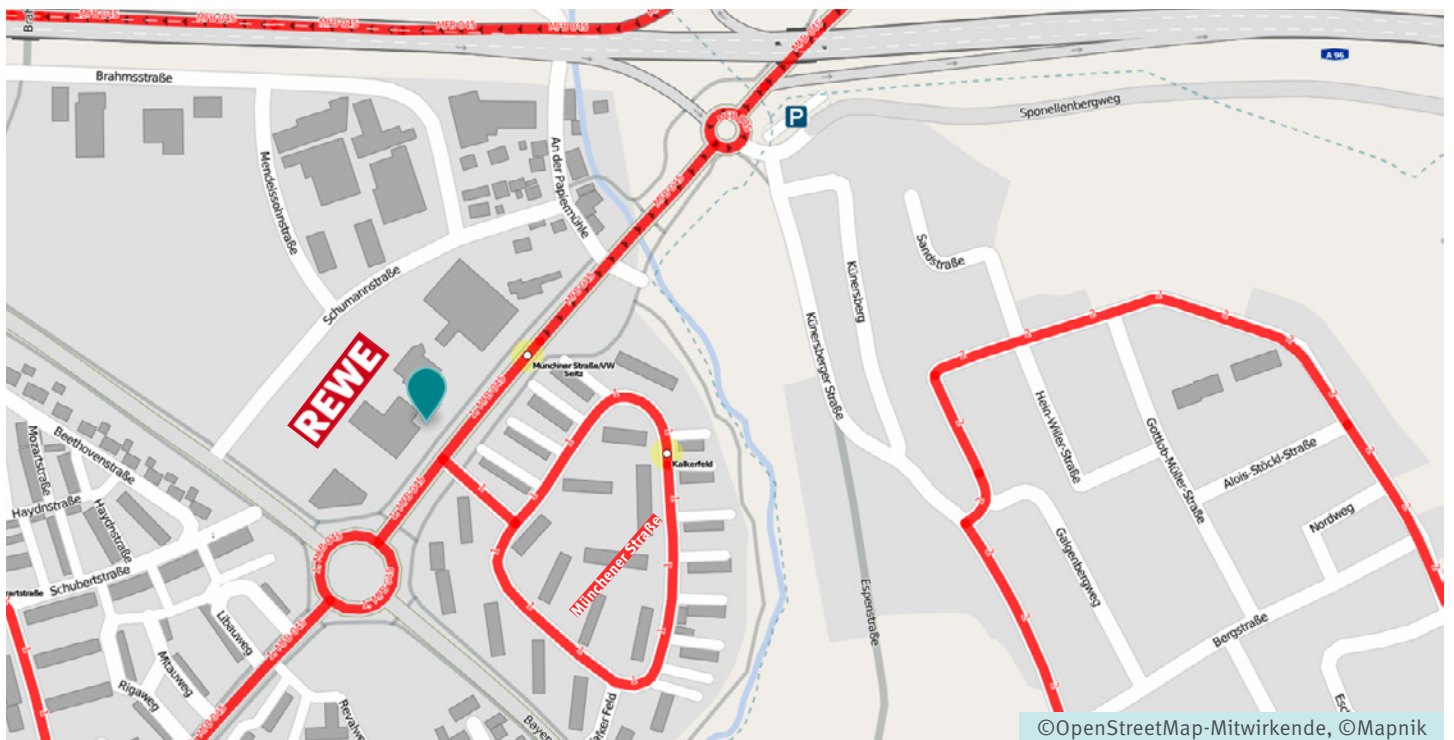

Aus Memmingen kommend:

- Aus dem Memminger Süden (Benningen/Dickenreishausen) kommend folgen Sie dem Tiroler-Ring bis zum Kreisverkehr an der Münchner Straße
- Aus dem Memminger Norden (Amendingen/Steinheim) kommend folgen Sie dem Schumacherring bis zum Kreisverkehr an der Münchner Straße
- Im Kreisverkehr nehmen Sie die Ausfahrt Richtung Autobahn/Memmingerberg/Trunkelsberg
- Nach 20 m links auf den REWE-Parkplatz fahren

Von der A7 kommend:

- Am Autobahnkreuz Memmingen auf die A96 Richtung München/Memmingen-Nord/Flughafen
- Ausfahrt 14-Memmingen-Ost/Memmingerberg ✈ nehmen
- Richtung Memmingen-Stadtmitte
- Im Kreisverkehr nach Memmingen-Stadtmitte
- Nach 500 m rechts auf den REWE-Parkplatz fahren

Das easylife-Therapiezentrum finden Sie in der Münchner Straße 75 oberhalb des REWE-Getränkemarktes. Ausreichend Parkplätze sind direkt vor dem Haus.

Der schnellste Weg zum erfolgreichen Abnehmen

Therapiezentrum Memmingen

Wegbeschreibung mit Bus/Bahn:

Mit dem Bus erreichen Sie direkt das Therapiezentrum ab einer der folgenden Haltestellen:

- Theodor-Heuss-Schule
- Braunstraße
- Hallenbad
- ZOB
- Beethovenstraße
- Baltenplatz