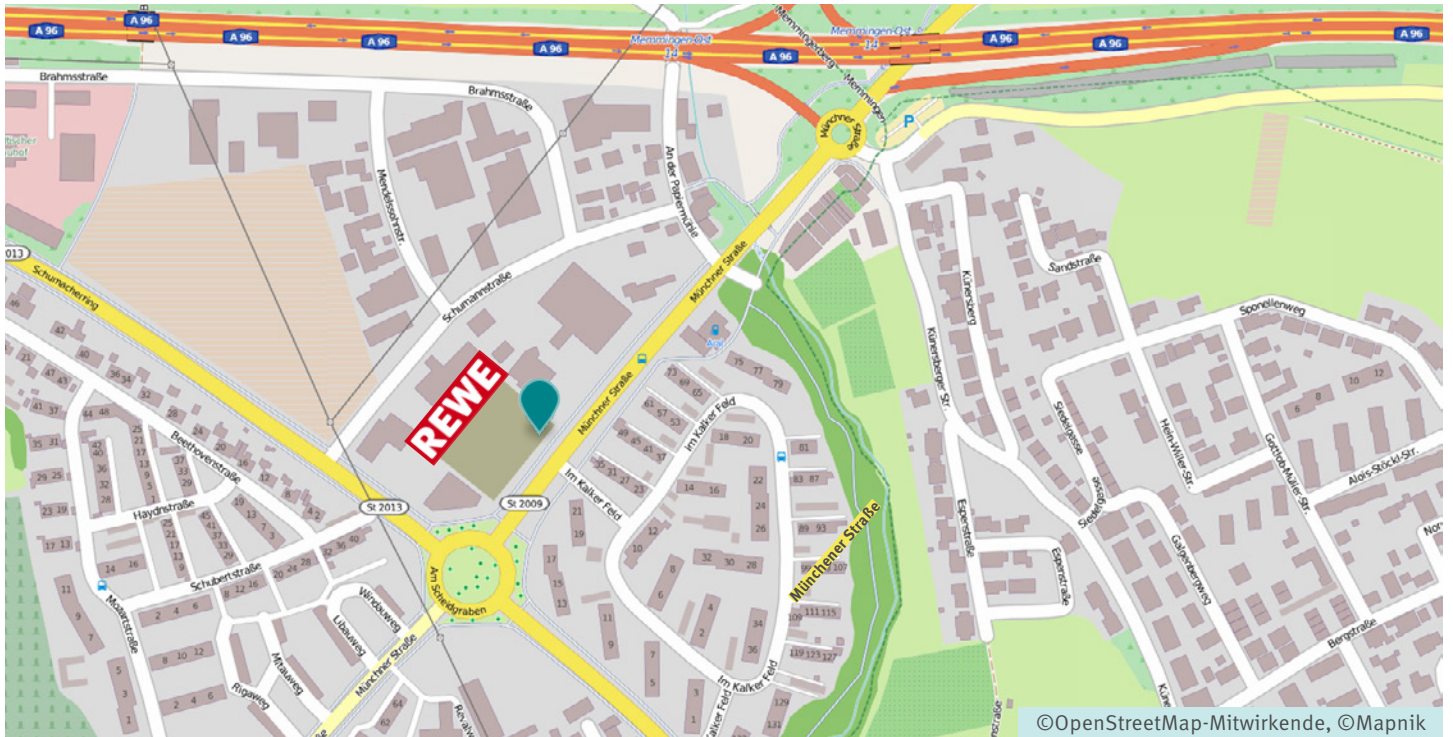

Der schnellste Weg zum erfolgreichen Abnehmen

Therapiezentrum Memmingen

Wegbeschreibung mit dem Auto:

Von der A96 kommend:

- A96 in Richtung Memmingen folgen
- Ausfahrt 14-Memmingen-Ost/Memmingerberg ✈ nehmen
- Richtung Memmingen-Stadtmitte
- Im Kreisverkehr nach Memmingen-Stadtmitte
- Nach 500 m rechts auf den REWE-Parkplatz fahren

Aus Memmingen kommend:

- Aus dem Memminger Süden (Benningen/Dickenreishausen) kommend folgen Sie dem Tiroler-Ring bis zum Kreisverkehr an der Münchner Straße
- Aus dem Memminger Norden (Amendingen/Steinheim) kommend folgen Sie dem Schumacherring bis zum Kreisverkehr an der Münchner Straße
- Im Kreisverkehr nehmen Sie die Ausfahrt Richtung Autobahn/Memmingerberg/Trunkelsberg
- Nach 20 m links auf den REWE-Parkplatz fahren

Von der A7 kommend:

- Am Autobahnkreuz Memmingen auf die A96 Richtung München/Memmingen-Nord/Flughafen
- Ausfahrt 14-Memmingen-Ost/Memmingerberg ✈ nehmen
- Richtung Memmingen-Stadtmitte
- Im Kreisverkehr nach Memmingen-Stadtmitte
- Nach 500 m rechts auf den REWE-Parkplatz fahren

Das easylife-Therapiezentrum finden Sie in der Münchner Straße 75 oberhalb des REWE-Getränkemarktes. Ausreichend Parkplätze sind direkt vor dem Haus.

Der schnellste Weg zum erfolgreichen Abnehmen

Therapiezentrum Memmingen