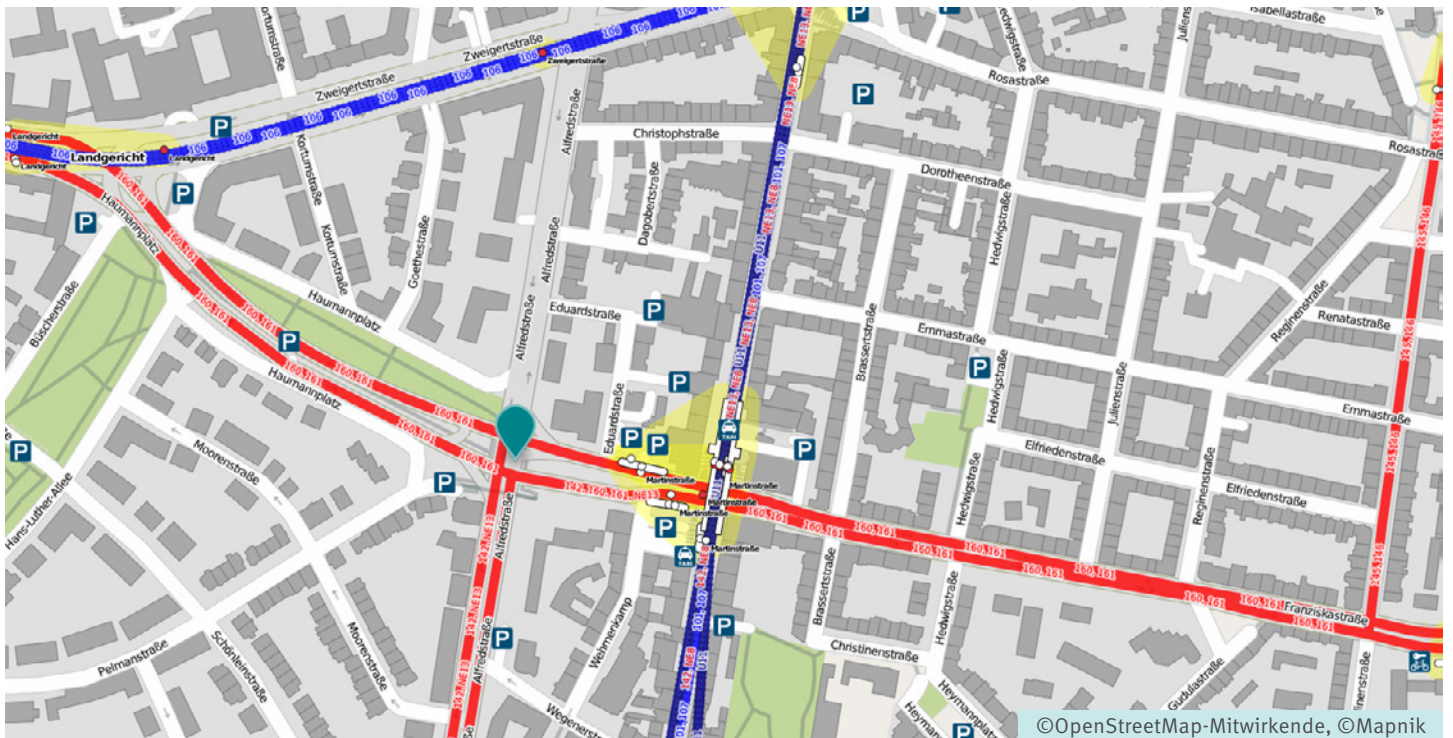

### Wegbeschreibung mit dem Auto:

**Das easylife-Therapiezentrum Essen liegt in unmittelbarer Nähe der Messe Gruga und parallel zur Rüttenscheider Straße**

#### *Von der B224 kommend:*

- B224 bis Segerothstraße folgen
- Links abbiegen auf Segerothstraße
- Weiter auf Altendorfer Straße
- Im Kreisverkehr die zweite Ausfahrt nehmen auf die Ostfeldstraße
- Ostfeldstraße geht über in Limbecker Platz und Hindenburgstraße
- Links abbiegen auf Alfredstraße/B224
- Alternativ A40 Ausfahrt E-Zentrum, Ausschilderung E-Rüttenscheid folgen

#### *Aus Mülheim an der Ruhr kommend:*

- B1 bis zur A40 folgen
- A40 in Richtung Essen fahren
- Ausfahrt E-Holsterhausen/E-Altendorf nehmen
- Rechts halten auf die Hobeisenstraße
- Von der Hobeisenstraße weiter auf die Rubenstraße und die Robert-Koch-Straße
- Links abbiegen auf die Hufelandstraße
- Geradeaus auf Zweigertstraße
- Links abbiegen auf Alfredstraße/B224
- Alternativ A40 Ausfahrt E-Zentrum, Ausschilderung E-Rüttenscheid folgen

### Wegbeschreibung mit Bus/Bahn:

*Mit der EVAG erreichen Sie eine der folgenden Busstationen:*

- Bredenev
- Alfredusbad
- Philharmonie
- Hauptbahnhof
- Herbertshof
- Nienhuser Busch

Von dort haben Sie unmittelbar Anschluss an die Straßenbahnlinie 107, die Sie direkt zur Haltestelle Rütten-scheider Stern bringt.