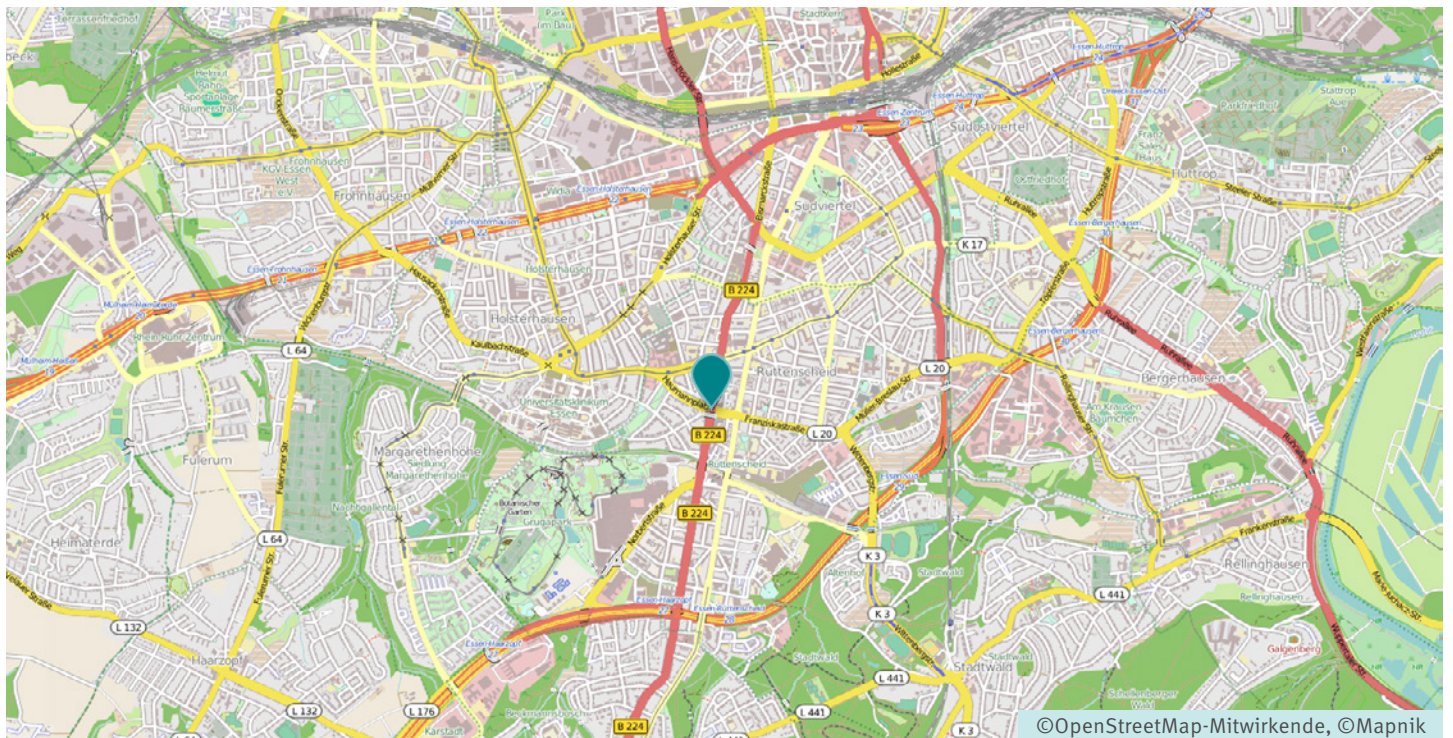

### Wegbeschreibung mit dem Auto:

**Das easylife-Therapiezentrum Essen liegt in unmittelbarer Nähe der Messe Gruga und parallel zur Rüttenscheider Straße**

#### *Aus Bochum kommend:*

- A40 Richtung Essen folgen
- An der Gabelung rechts halten und der A52 Richtung Düsseldorf folgen
- Bei Ausfahrt 28-E.-Rüttenscheid auf B224 fahren
- Rechts abbiegen auf Alfredstraße/B224
- Alternativ A40 Ausfahrt E-Zentrum, Ausschilderung E-Rüttenscheid folgen

#### *Von der B224 kommend:*

- B224 bis Segerothstraße folgen
- Links abbiegen auf Segerothstraße
- Weiter auf Altendorfer Straße
- Im Kreisverkehr die zweite Ausfahrt nehmen auf die Ostfeldstraße
- Ostfeldstraße geht über in Limbecker Platz und Hindenburgstraße
- Links abbiegen auf Alfredstraße/B224
- Alternativ A40 Ausfahrt E-Zentrum, Ausschilderung E-Rüttenscheid folgen

#### *Aus Mülheim an der Ruhr kommend:*

- B1 bis zur A40 folgen
- A40 in Richtung Essen fahren
- Ausfahrt E-Holsterhausen/E-Altendorf nehmen
- Rechts halten auf die Hobeisenstraße
- Von der Hobeisenstraße weiter auf die Rubenstraße und die Robert-Koch-Straße
- Links abbiegen auf die Hufelandstraße
- Geradeaus auf Zweigertstraße
- Links abbiegen auf Alfredstraße/B224
- Alternativ A40 Ausfahrt E-Zentrum, Ausschilderung E-Rüttenscheid folgen