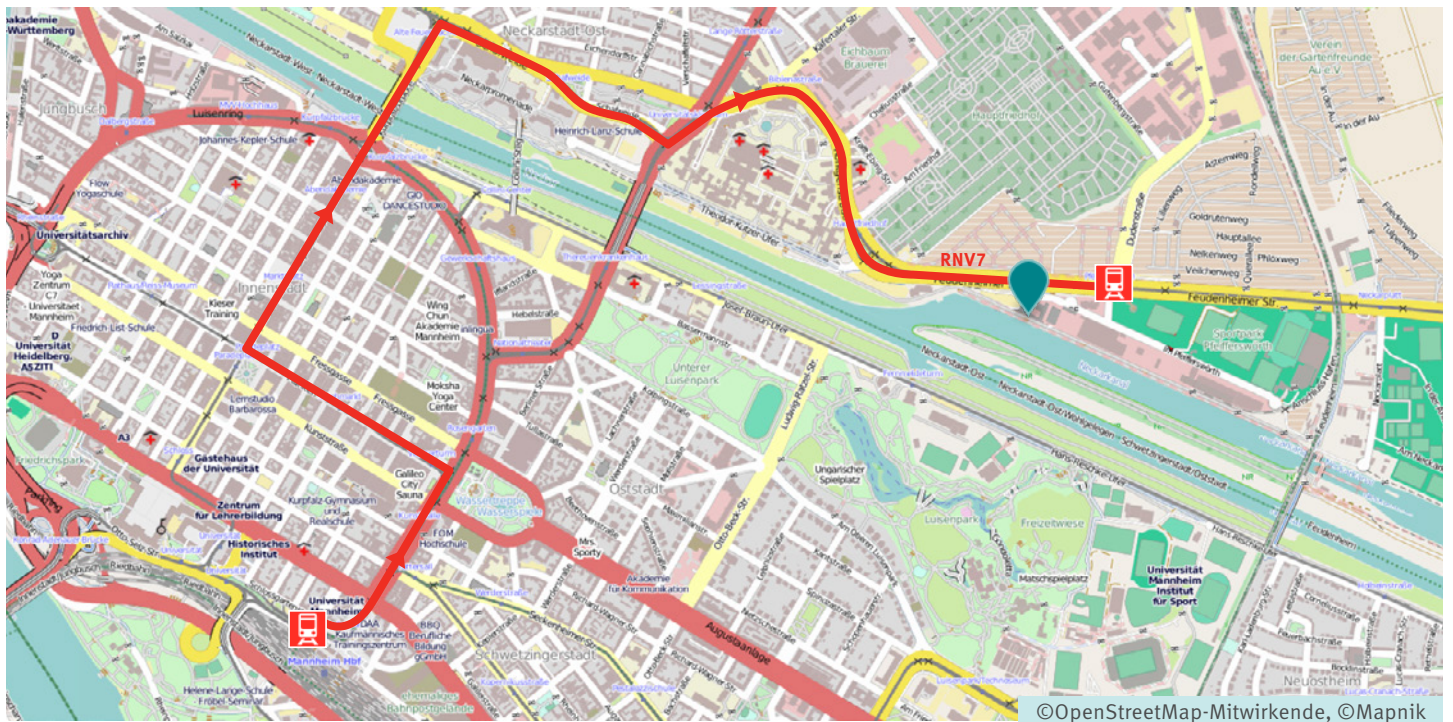

Der schnellste Weg zum erfolgreichen Abnehmen

Therapiezentrum Mannheim

Wegbeschreibung mit dem Auto:

Von Ludwigshafen kommend

- Über den rechten Fahrstreifen der Rheinuferstraße die Auffahrt auf die B44 nehmen
- An der Gabelung links halten, Beschilderung in Richtung B44/B38/Frankfurt folgen
- Weiter auf Luisenring/B44 und leicht rechts abbiegen auf H7/Luisenring
- Weiter auf K1, im Kreisverkehr zweite Ausfahrt (Kurfalzbrücke) nehmen
- Weiter auf Brückenstraße
- Leicht rechts abbiegen auf Schafweide
- Den rechten Fahrstreifen benutzen, um links auf Friedrich-Ebert-Straße/B38 abzubiegen
- Geradeaus auf Käfertaler Straße
- Käfertaler Str. verläuft leicht nach rechts und wird zu Röntgenstraße
- Weiter auf Feudenheimer Straße
- Bis Im Pfeifferswörth fahren
- easylife befindet sich im Gesundheitspark neben Sportomed im Pfeifferswörth 6

Vom Viernheimer Kreuz, der A6 kommend:

- Am Autobahnkreuz 26-Viernheimer Kreuz den rechten Fahrstreifen benutzen, um den Schildern auf B38 Richtung Mannheim-Käfertal zu folgen
- Weiter auf B38
- Dudenstraße bis Feudenheimer Str. nehmen
- Rechts halten und weiter auf Friedrich-Ebert-Straße
- Rechts abbiegen auf Zielstraße
- Weiter auf Käfertaler Str.
- Links abbiegen auf Dudenstraße
- Rechts abbiegen auf Feudenheimer Str.
- Wenden und bis Im Pfeifferswörth fahren
- easylife befindet sich im Gesundheitspark neben Sportomed im Pfeifferswörth 6

Der schnellste Weg zum erfolgreichen Abnehmen

Therapiezentrum Mannheim

Wegbeschreibung mit Bus/Bahn:

Ab Hauptbahnhof Mannheim

Die Straßenbahn RVN 7 in Richtung Vogelstang bis Haltestelle Pfeifferswörth nehmen. Im Pfeifferswörth nach rechts abbiegen und bis zum Sportomed Gebäude laufen. Der Eingang zu easylife befindet sich gleich rechts vorne an der Straße.