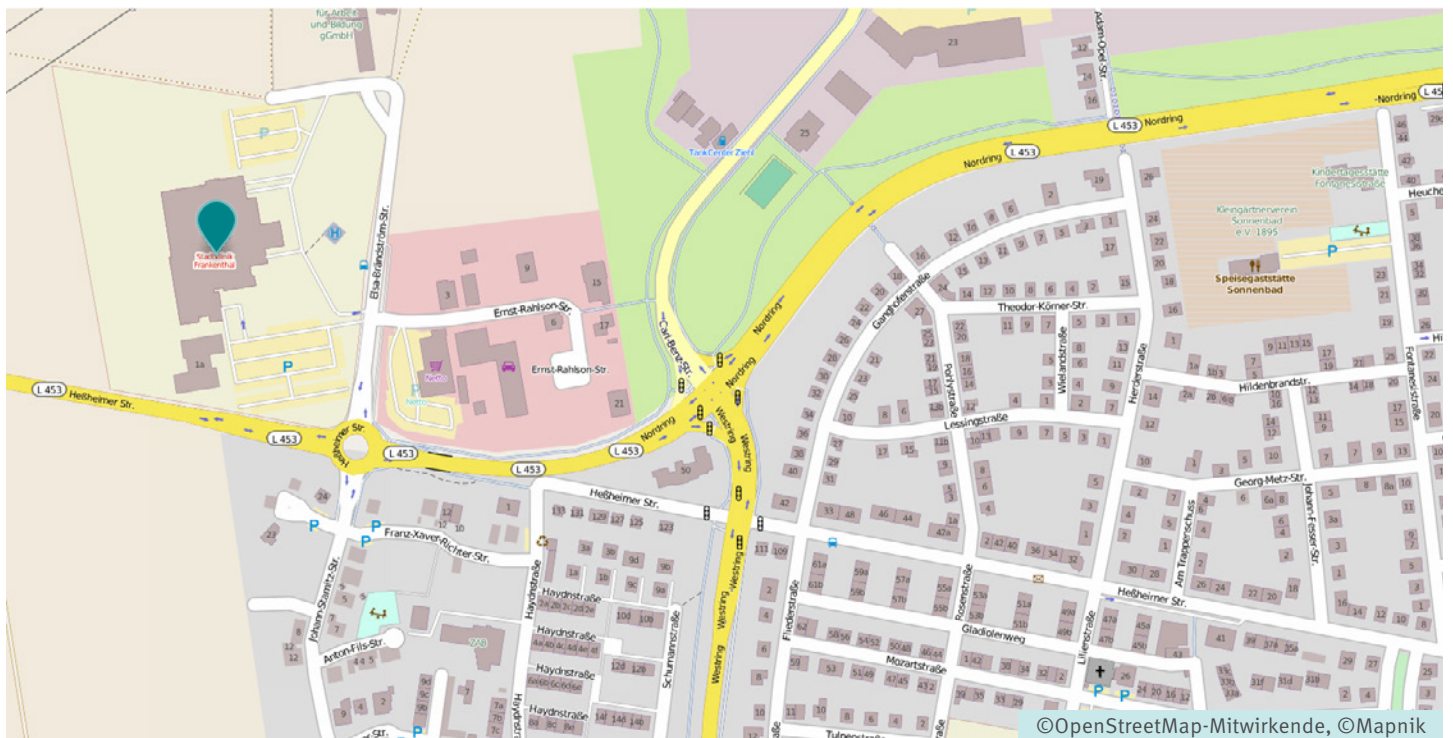

Der schnellste Weg zum erfolgreichen Abnehmen

Therapiezentrum Frankenthal

Wegbeschreibung mit dem Auto:

Von Speyer auf der Bundesstraße B9 kommend

- Bundesstraße B9 Richtung Ludwigshafen
- Hinter Limburgerhof der B9 nach Frankenthal folgen
- Die Bundesstraße Richtung Frankenthal-Nord verlassen
- Dem Straßenverlauf folgen und ca. 300 m nach der 2. Ampelkreuzung links abbiegen
- Richtung Krankenhaus / Heßheim
- Geradeaus über die Eisenbahnbrücke bis zum Kreisverkehr
- Erste Ausfahrt nehmen und auf den Parkplatz Stadtlinik / Promedi fahren
- easylife im 1. OG im Facharztzentrum Promedi

Aus Völklingen kommend:

- Autobahn E50 / A6 Richtung Ludwigshafen-Nord
- Abfahrt Frankenthal-Nord
- An der Ampel rechts auf Industriestraße abbiegen
- Dem Straßenverlauf bis zum Kreisverkehr folgen
- 2. Ausfahrt nehmen – Carl-Benz-Straße
- Der Straße bis zur Ampel folgen, rechts abbiegen Richtung Stadtlinik
- Im folgenden Kreisverkehr rechts abbiegen und auf den Parkplatz Stadtlinik / Promedi fahren
- easylife im 1. OG im Facharztzentrum Promedi

Der schnellste Weg zum erfolgreichen Abnehmen

Therapiezentrum Frankenthal

Wegbeschreibung mit Bus/Bahn:

Ab Hauptbahnhof Frankenthal

Die Busse mit den Nummern 460 und 461 (Richtung Grünstadt oder Gerolsheim) bringen Sie direkt vom Hauptbahnhof Frankenthal zur Haltestelle „Stadtlinik“.

easylife im 1. OG im Facharztzentrum Promedi.