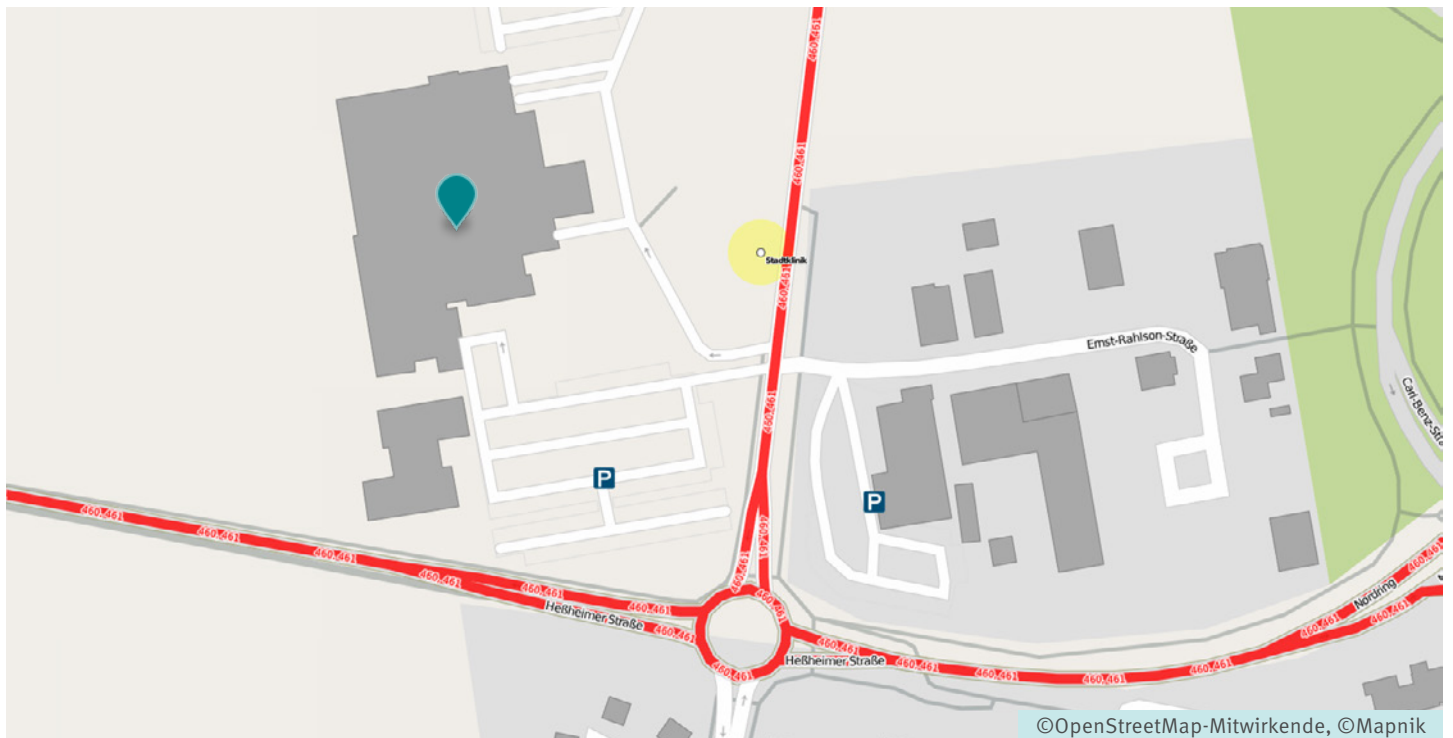

Der schnellste Weg zum erfolgreichen Abnehmen

Therapiezentrum Frankenthal

Wegbeschreibung mit dem Auto:

Von Speyer auf der Bundesstraße B9 kommend

- Bundesstraße B9 Richtung Ludwigshafen
- Hinter Limburgerhof der B9 nach Frankenthal folgen
- Die Bundesstraße Richtung Frankenthal-Nord verlassen
- Dem Straßenverlauf folgen und ca. 300 m nach der 2. Ampelkreuzung links abbiegen
- Richtung Krankenhaus / Heßheim
- Geradeaus über die Eisenbahnbrücke bis zum Kreisverkehr
- Erste Ausfahrt nehmen und auf den Parkplatz Stadtlinik / Promedi fahren
- easylife im 1. OG im Facharztzentrum Promedi

Aus Völklingen kommend:

- Autobahn E50 / A6 Richtung Ludwigshafen-Nord
- Abfahrt Frankenthal-Nord
- An der Ampel rechts auf Industriestraße abbiegen
- Dem Straßenverlauf bis zum Kreisverkehr folgen
- 2. Ausfahrt nehmen – Carl-Benz-Straße
- Der Straße bis zur Ampel folgen, rechts abbiegen Richtung Stadtlinik
- Im folgenden Kreisverkehr rechts abbiegen und auf den Parkplatz Stadtlinik / Promedi fahren
- easylife im 1. OG im Facharztzentrum Promedi

Der schnellste Weg zum erfolgreichen Abnehmen

Therapiezentrum Frankenthal

Wegbeschreibung mit Bus/Bahn:

Ab Hauptbahnhof Frankenthal

Die Busse mit den Nummern 460 und 461 (Richtung Grünstadt oder Gerolsheim) bringen Sie direkt vom Hauptbahnhof Frankenthal zur Haltestelle „Stadtlinik“.

easylife im 1. OG im Facharztzentrum Promedi.